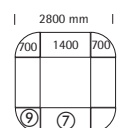

**Konferenztisch
mit Verkettung**

1.752,-