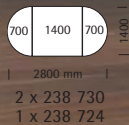

Aussenmaß:	
H/B/T	1130 mm / 550 mm / 470 mm
Innenmaß:	
H/B/T	100,5 mm / 51,2 mm / 450 mm
Gewicht kg	40
	Best.-Nr.
Calvados	237 430*
Wenge	237 472
Weiß	238 032
€/Stück	329,-

⑤ Abb. Wenge

⑤ Abb. Wenge

Abb. Weiß, oben
Konferenztisch
mit Anbau rund

827,-

Abb. Weiß

**Konferenztische und
Anbauplatte halbrund,
inkl. Befestigungs-
zubehör**
Höhe 720 mm

Quadrat

Rechteck

Anbau
halbrund*

	mm	1400	700	700
Tiefe	mm	1400	700	700
Breite	mm	1400	1400	1400
Gewicht	kg	63	36	35
Calvados	Best.-Nr.	238 722*	238 725*	238 728*
Wenge	Best.-Nr.	238 723	238 726	238 729
Weiß	Best.-Nr.	238 724	238 727	238 730
	€/St.	409,-	309,-	209,-

* inkl. 1 Standfuss

**Konferenztisch-Verkettungsplatte,
inkl. 1 Standfuss und Zubehör zur
Befestigung**
Höhe 720 mm

Viertelkreis
Ø 700 mm

	mm	700
Breite	mm	700
Tiefe	mm	700
Gewicht	kg	11
	inkl.	1 Standfuss
Calvados	Best.-Nr.	238 716*
Wenge	Best.-Nr.	238 717
Weiß	Best.-Nr.	238 718
	€/St.	129,-