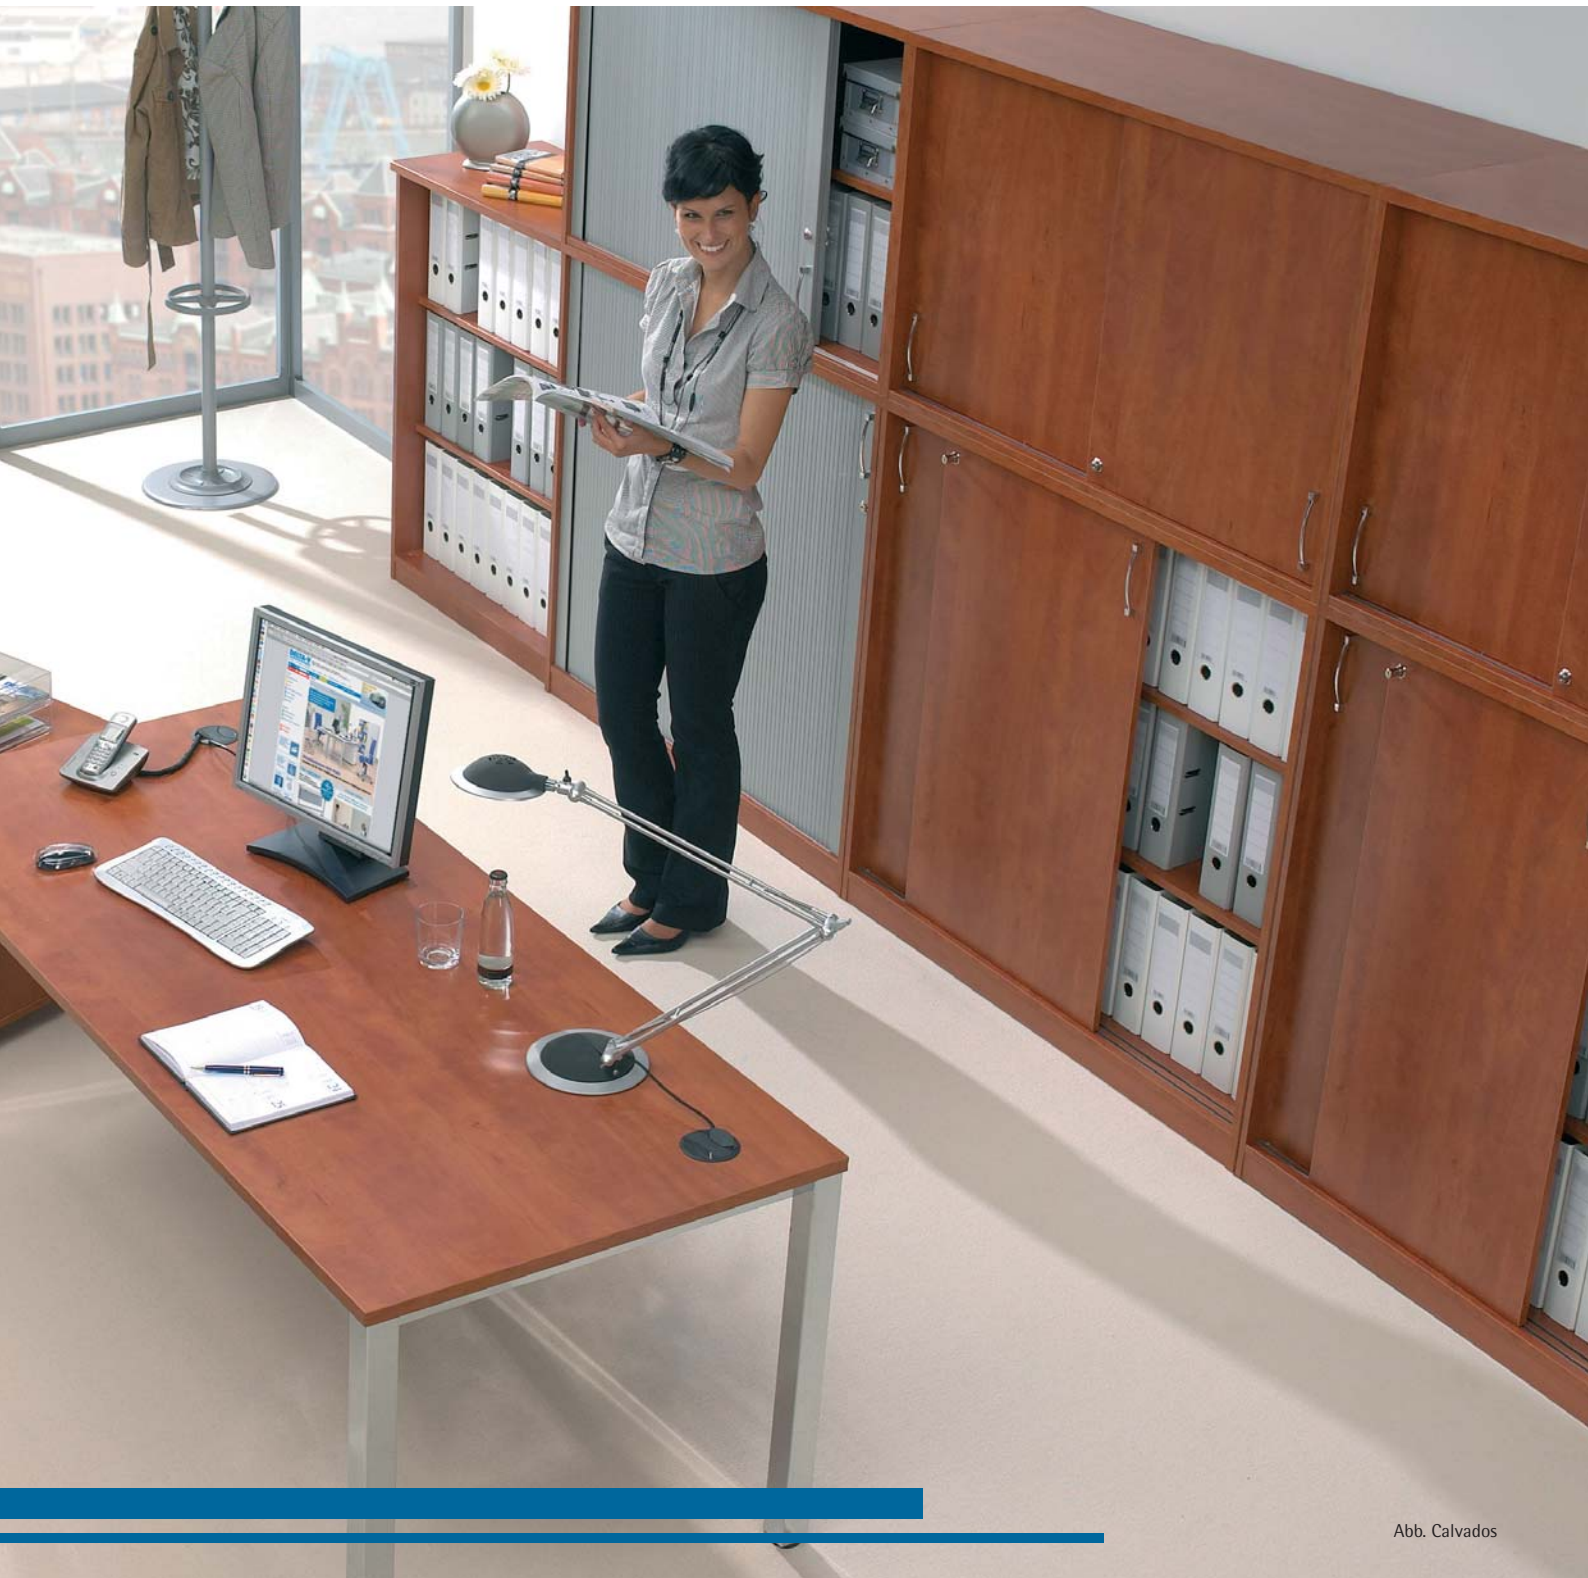

Formschöne Griffe verchromt.

Leichtlaufende Schiebetürenführung.

Abb. Calvados

Alle Schränke und Container mit Sichtrückwand.

Tischgestelle komplett verchromt.

Lastabhängig, gebremste Sicherheits-Doppelauffrollen am mobilem Bürocontainer.